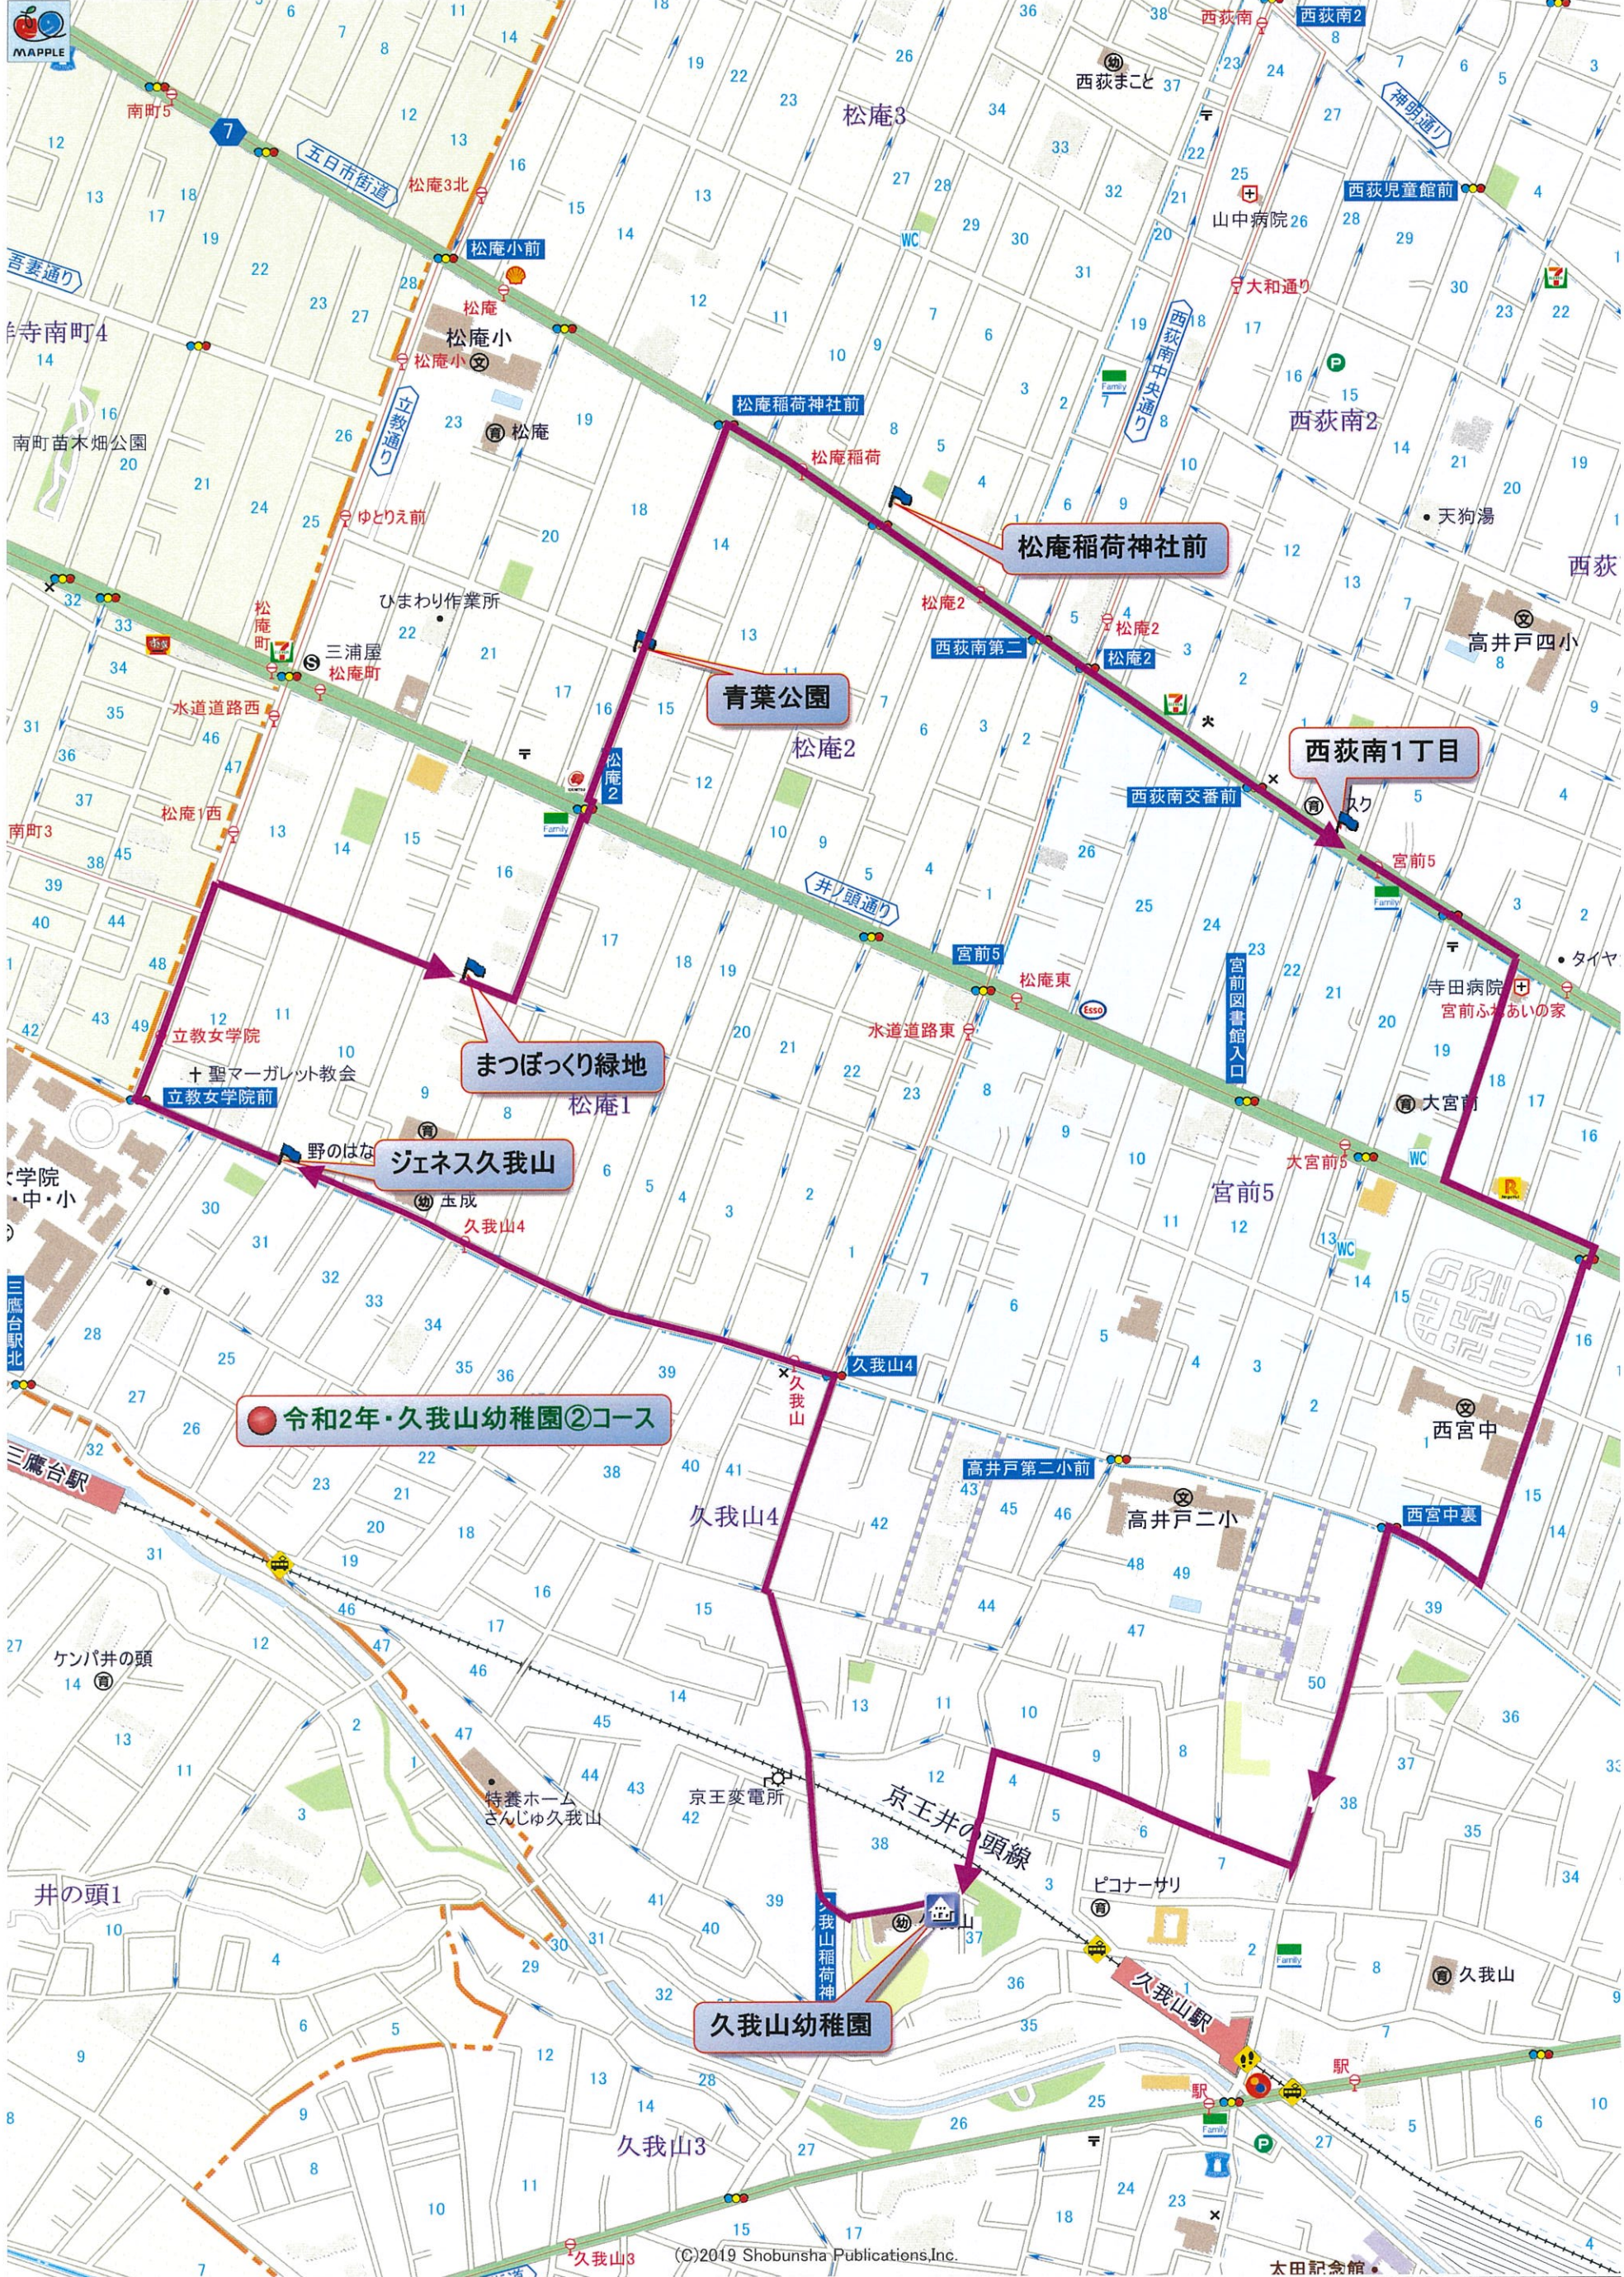

# 東京都杉並区松庵1丁目 付近

1 : 5,000 相当

(C)2019 Shobunsha Publications, Inc.

太田記念館  
 地図上の1センチは約50メートル  
 印刷中心は 東経 139度35分45秒 北緯 35度41分40秒